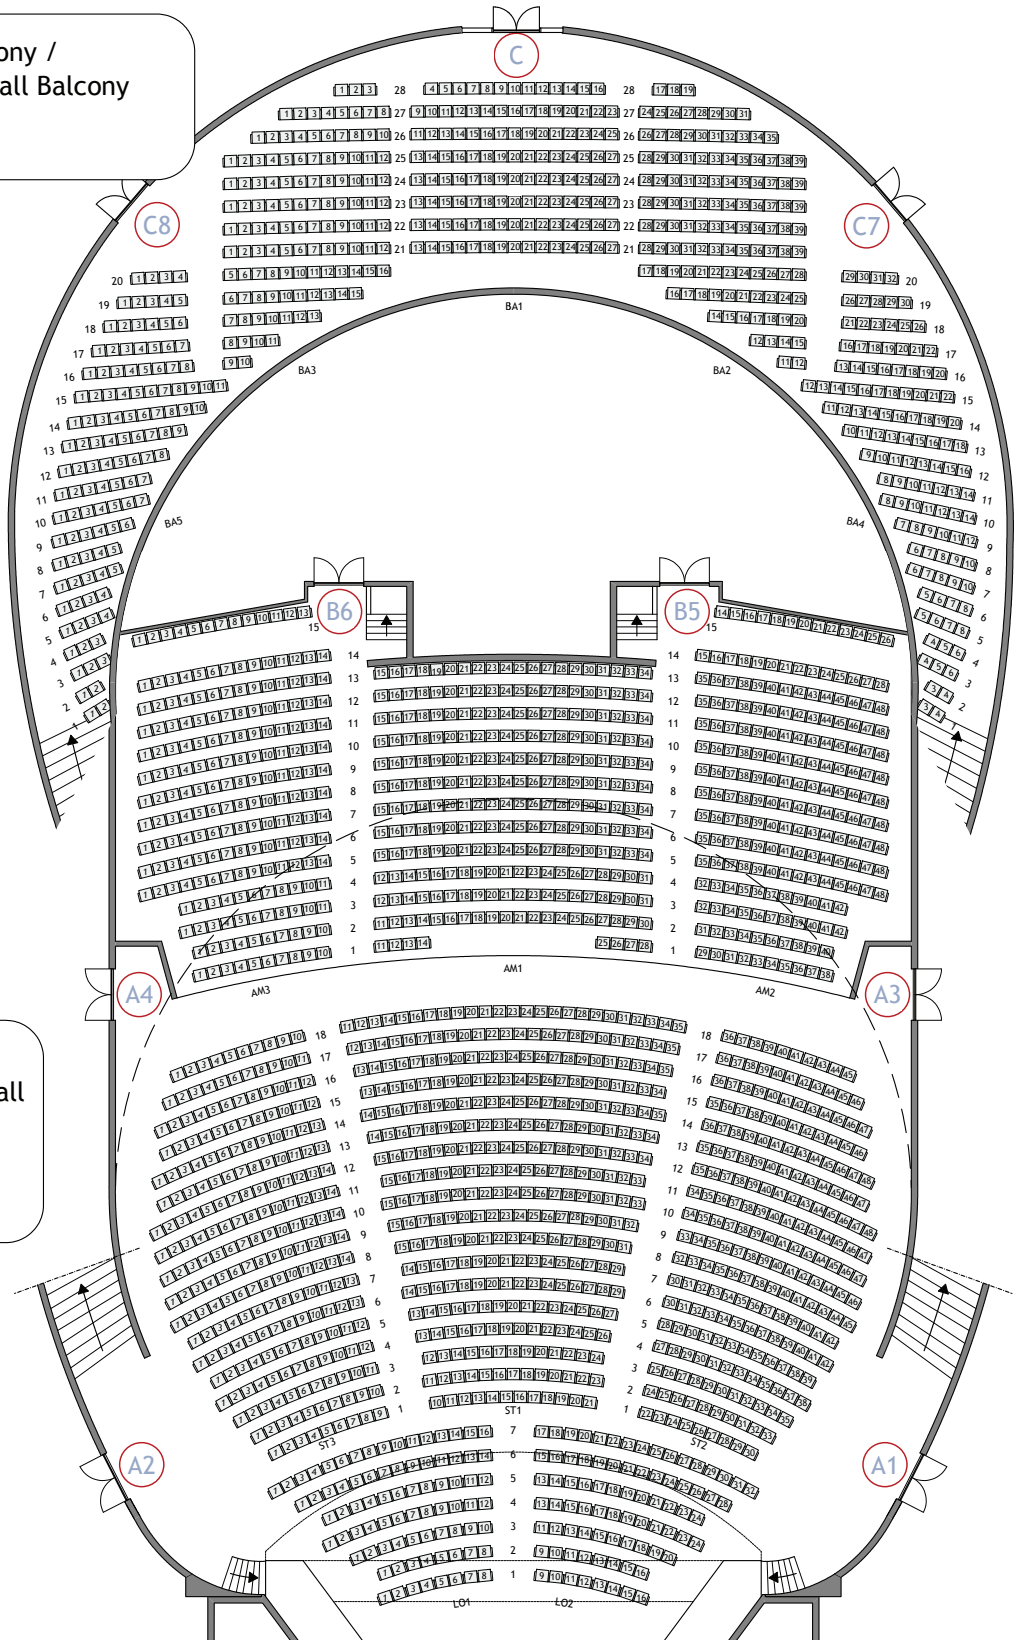

# world forum theater, seating plan

world forum

## World Forum Theater Balcony / Prince Willem-Alexander Hall Balcony

- C** Uitgang tweede verdieping / Exit second floor

## World Forum Theater / Prince Willem-Alexander Hall

- A** Uitgang begane grond / Exit ground floor
- B** Uitgang eerste verdieping / Exit first floor