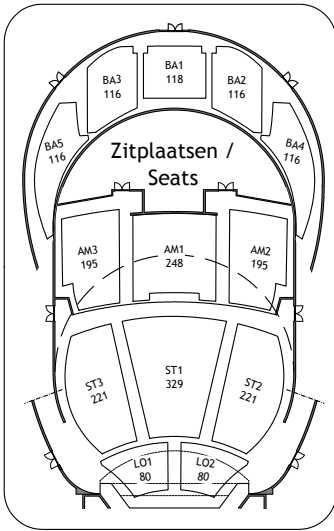

# world forum theater, seating plan

world forum

## World Forum Theater Balcony / Prince Willem-Alexander Hall Balcony

- C** Uitgang tweede verdieping / Exit second floor

## World Forum Theater / Prince Willem-Alexander Hall

- A** Uitgang begane grond / Exit ground floor
- B** Uitgang eerste verdieping / Exit first floor